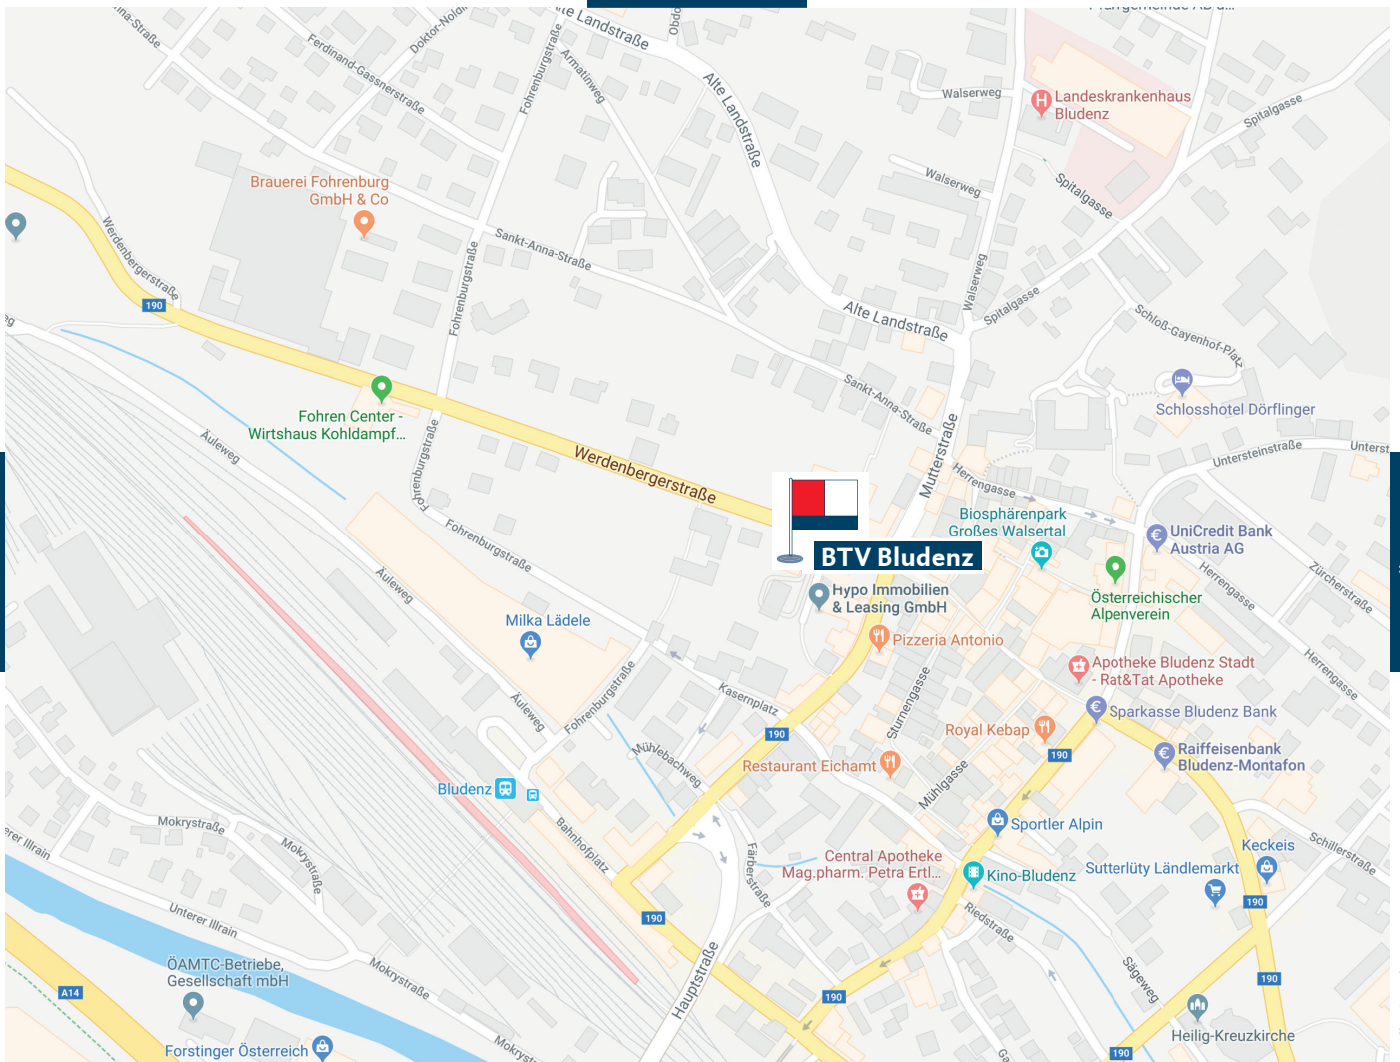

BTV Bludenz

Dornbirn

Übersichtsplan Bludenz

Schruns

Adresse und Kontakt:

BTV Bludenz
Werdenbergerstraße 39, 6700 Bludenz
T +43 505 333 – 0
E bludenz@btv.at
www.btv.at

Öffnungszeiten:

Am Schalter: Montag – Freitag von 08.00 bis 12.30 Uhr.
Nach individueller Terminvereinbarung sind wir auch sehr gerne außerhalb unserer Öffnungszeiten für Sie da.

Anfahrt – Pkw und Parken:

Vom **Montafon** kommend der B188 in Richtung Bludenz folgen und diese auf die A14 Richtung Bregenz verlassen.
Aus Richtung **Feldkirch**, **Arlberg** und **Montafon** kommend die A14 bei der Ausfahrt Bludenz-Bürs verlassen, auf die Hauptstraße Richtung Bludenz abbiegen und diese auf die B190 in Richtung Stadtmitte verlassen.

Parken: Parkplätze sind vorhanden.

Anfahrt – öffentlicher Nahverkehr:

In der Nähe befinden sich Haltestellen von Bus-Linien sowie der Bahnhof. *)

*) Bus-Linien: 73, 76, 81, 90, 1