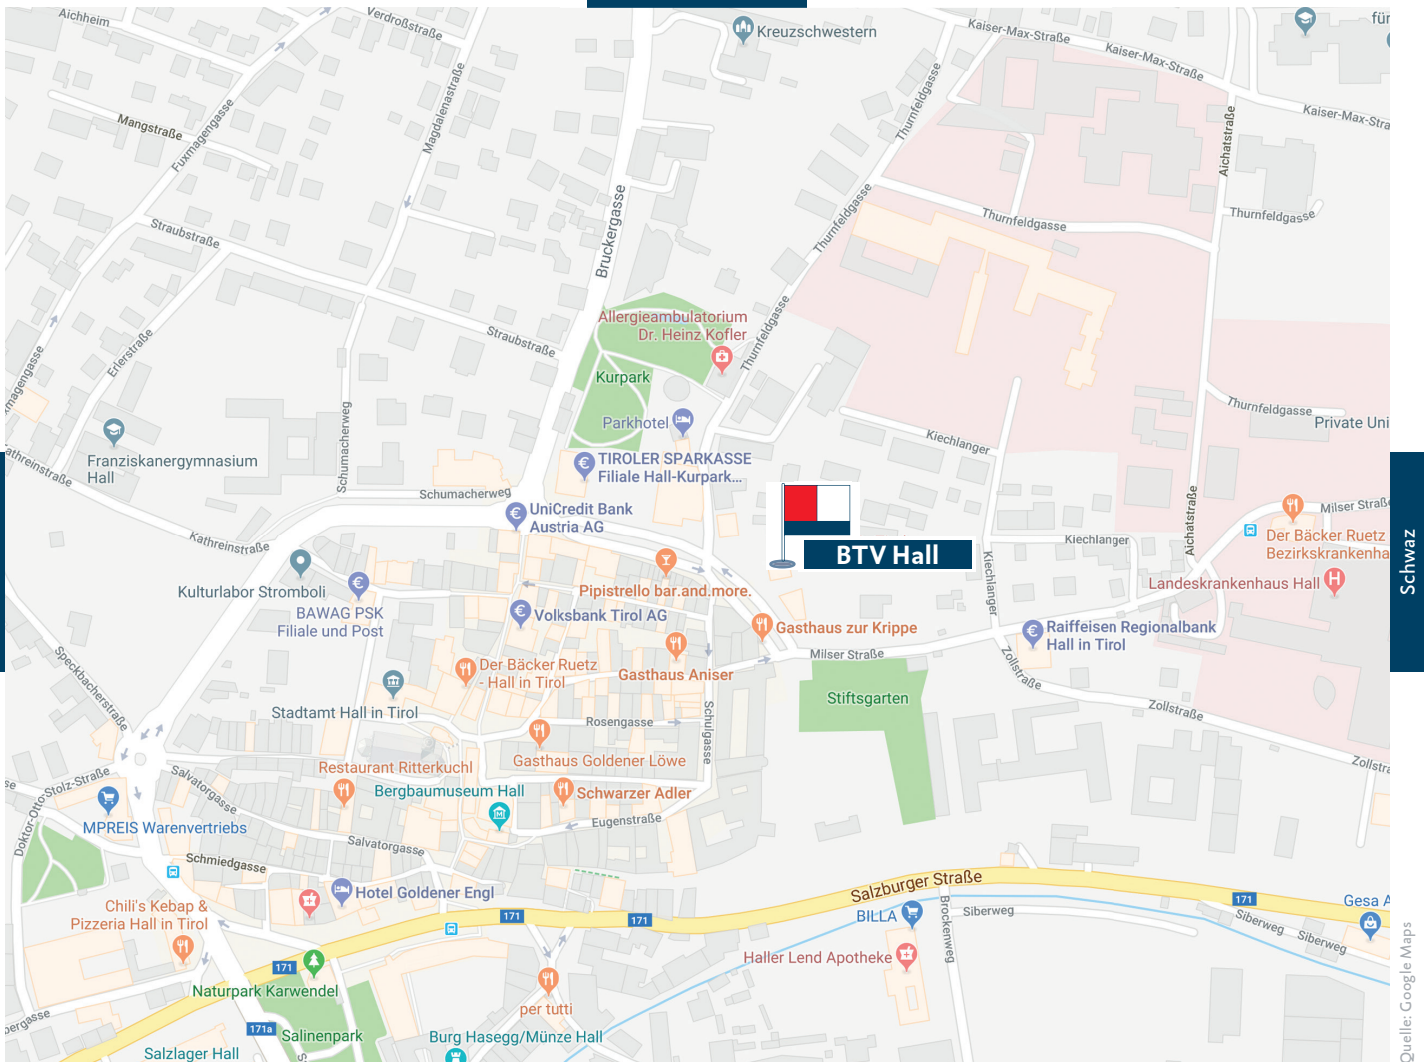

# BTV Hall

Absam

Tulfes

Übersichtsplan Hall

## Anfahrt – Pkw und Parken:

Von **Innsbruck** und **Schwaz** kommend die A12 bei Ausfahrt Hall-Mitte verlassen und auf die B171a abbiegen und bis Stadtgraben folgen.  
Von **Absam** kommend der Salzbergstraße bis Hall folgen und auf Stadtgraben abbiegen.

## Anfahrt – öffentlicher Nahverkehr:

In der Nähe befinden sich Haltestellen von Bus-Linien. \*)

\*) Bus-Linien: 1, 2, 3, 5, 501, 503, 504, 4130 und 4134