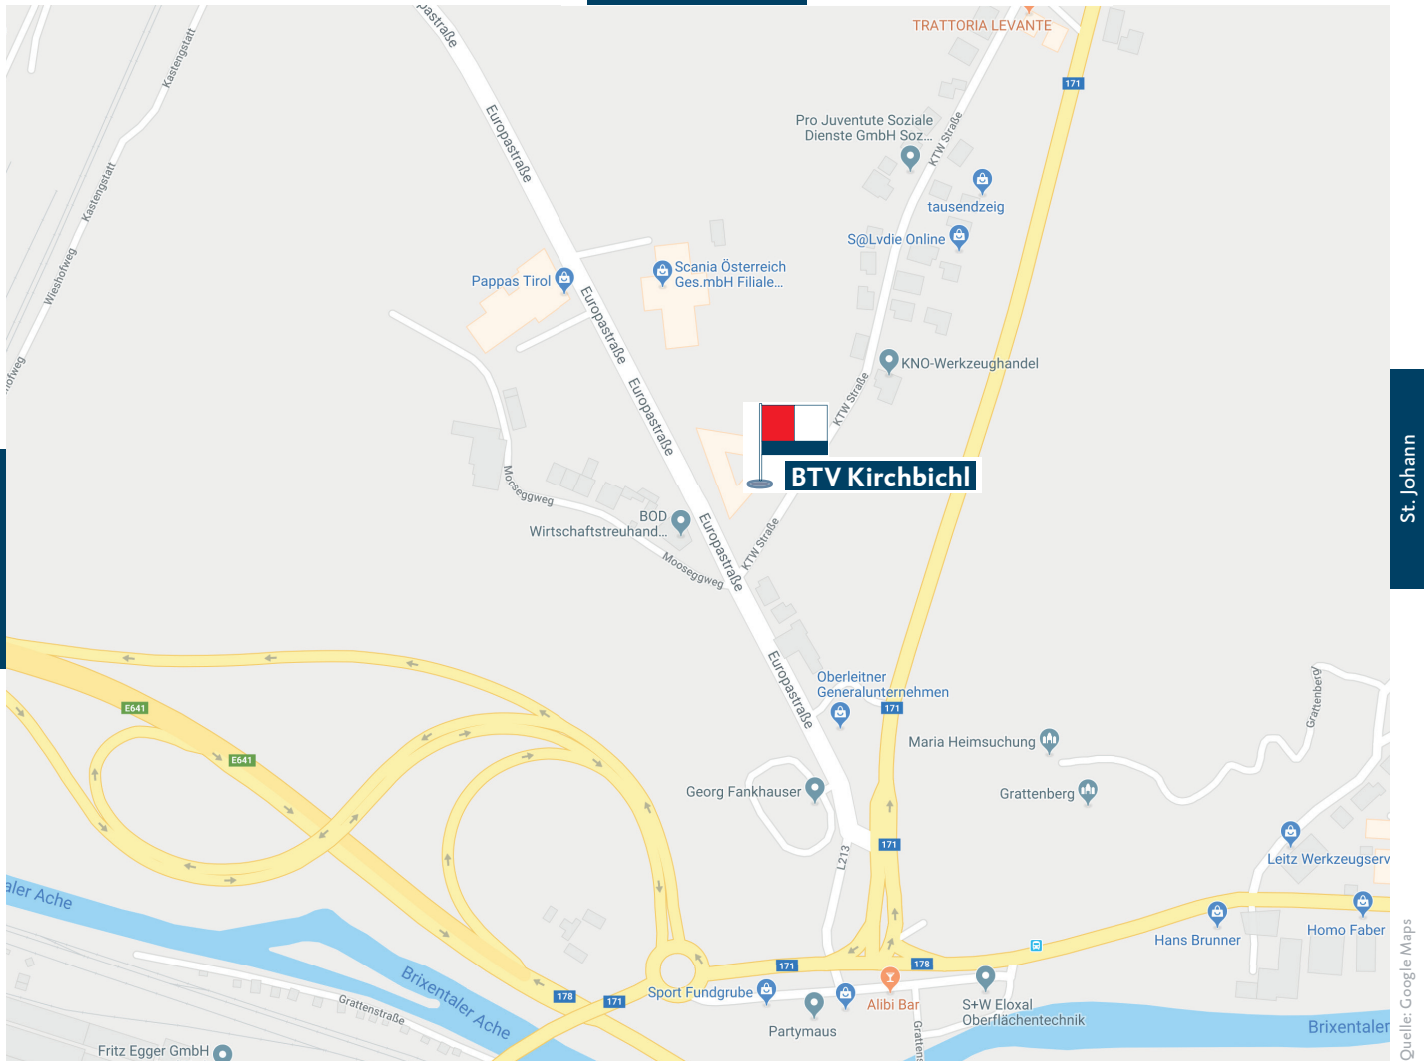

BTV Kirchbichl

Kufstein

Innsbruck

St. Johann

Übersichtsplan Kirchbichl

Wörgl

Adresse und Kontakt:

BTV Kirchbichl
Beratungsbüro für BTV Firmenkunden
Europastraße 8, 6322 Kirchbichl
T +43 505 333 – 0
E kirchbichl@btv.at
www.btv.at

Öffnungszeiten:

Nach individueller Terminvereinbarung sind wir sehr gerne für Sie da.

Anfahrt – Pkw und Parken:

Von **Innsbruck** oder **Kufstein** kommend die A12 an der Ausfahrt Wörgl-Ost verlassen und Richtung Kirchbichl/Kufstein (B171) fahren. Dann die Abzweigung auf die L213/Europastraße Richtung Angath/Angerberg nehmen.

Von **Wörgl** oder **St. Johann** kommend der B171 in Richtung Kirchbichl/Kufstein folgen. Dann die Abzweigung auf die L213/Europastraße Richtung Angath/Angerberg nehmen.

Parken: Parkplätze sind vorhanden.