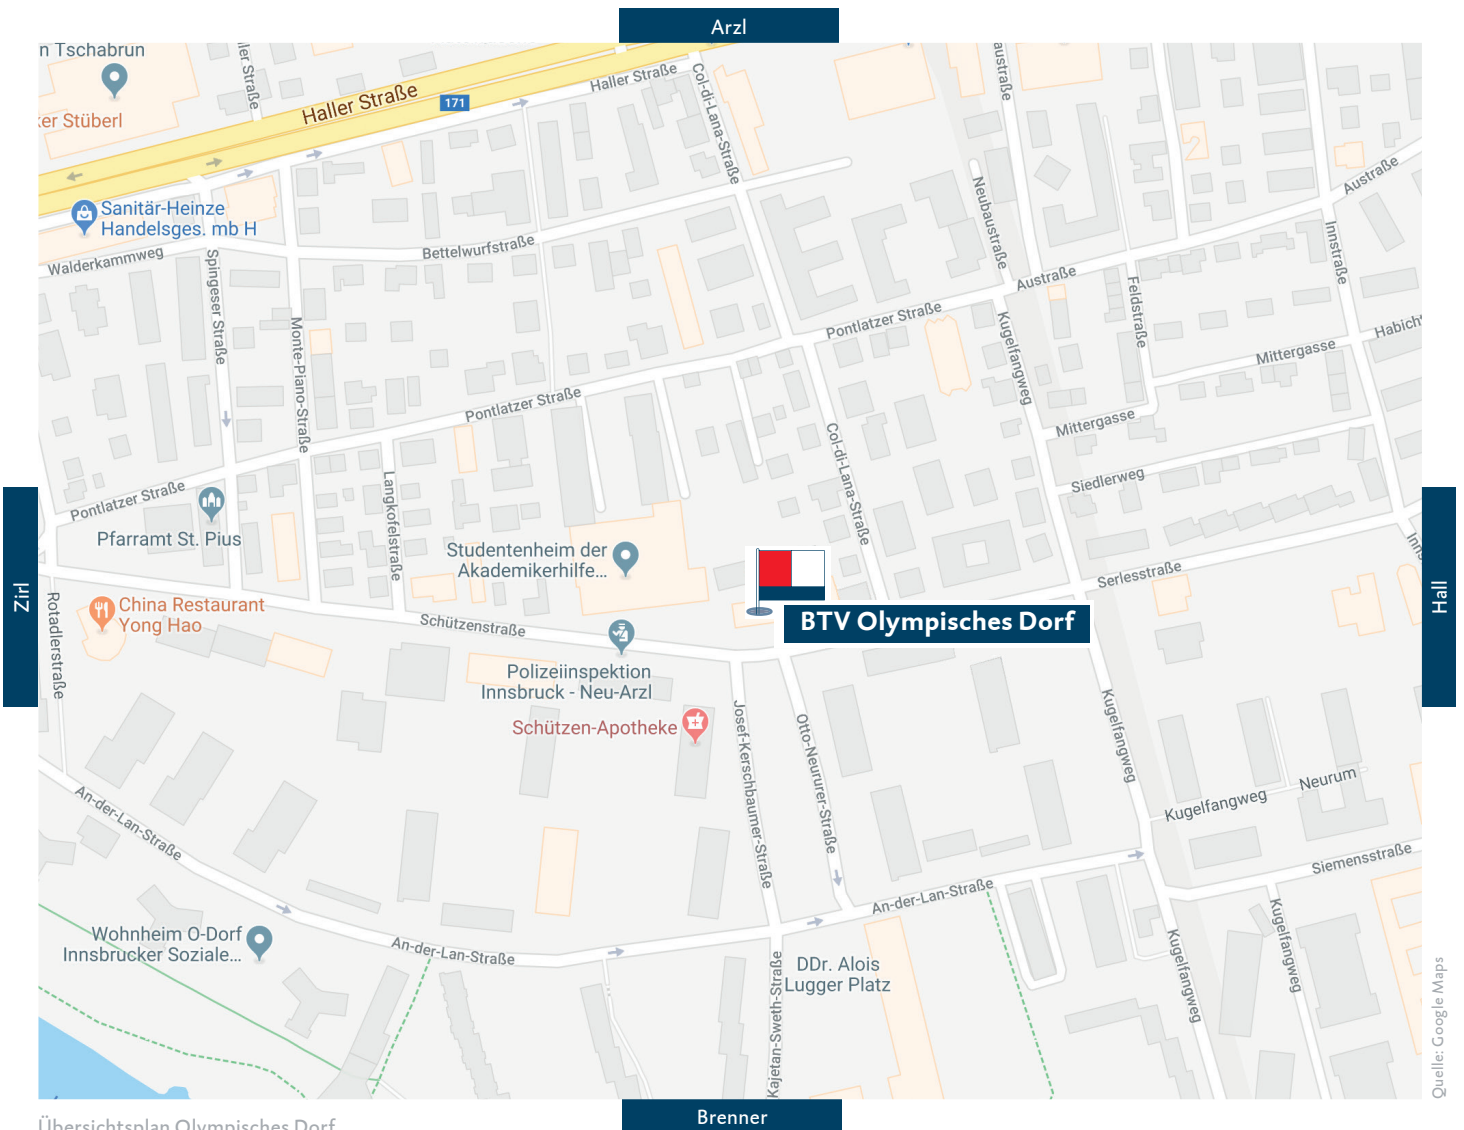

BTV Olympisches Dorf

Übersichtsplan Olympisches Dorf

Adresse und Kontakt:

BTV Olympisches Dorf
Schützenstraße 49, 6020 Innsbruck
T +43 505 333 – 0
E olympischesdorf@btv.at
www.btv.at

Öffnungszeiten:

Am Schalter: Montag – Freitag von 08.00 bis 12.30 Uhr.
Nach individueller Terminvereinbarung sind wir auch
sehr gerne außerhalb unserer Öffnungszeiten für Sie da.

Anfahrt – Pkw und Parken:

Von **Kufstein** kommend die A12 bei Hall-West verlassen, der B171 in Richtung Innsbruck folgen, auf die Siemensstraße abbiegen, an deren Ende nach rechts über den Kugelfangweg zur Schützenstraße.
Vom **Brenner** oder von **Telfs** kommend die A12 bei Innsbruck-Ost verlassen, weiter Richtung Olympisches Dorf zur Schützenstraße.
Parken: Parkplätze sind vorhanden.

Anfahrt – öffentlicher Nahverkehr:

In der Nähe befinden sich Haltestellen der IVB-Straßenbahnen Linie 2 und Linie 5.