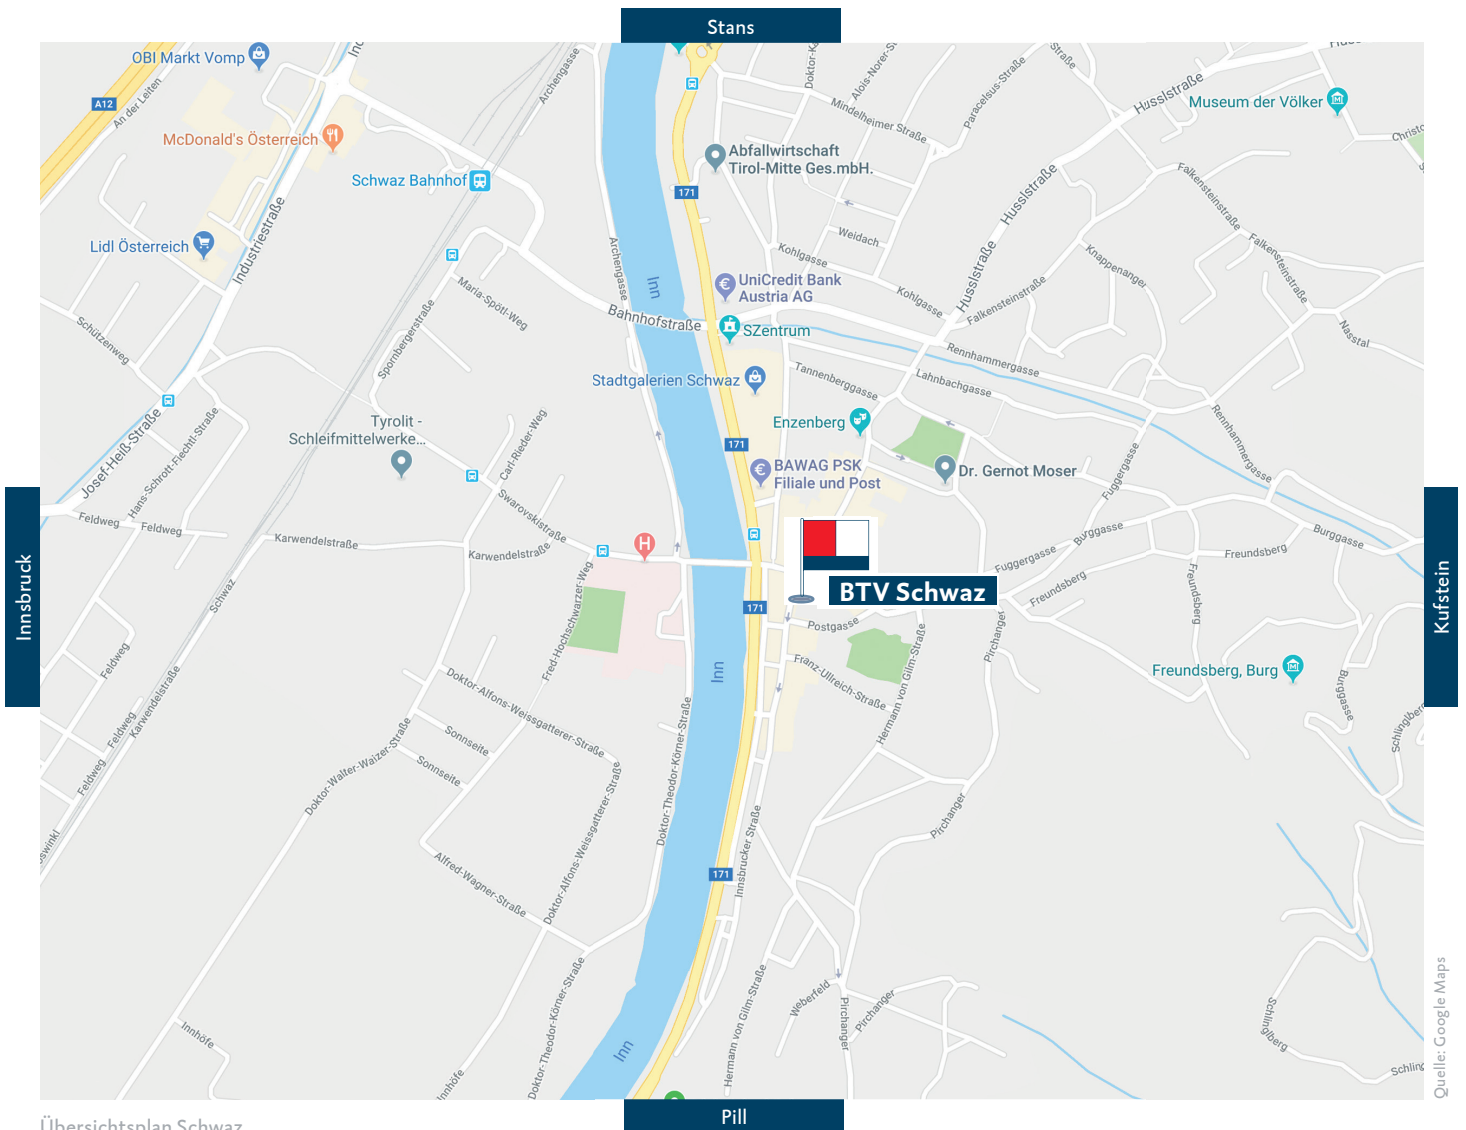

Anfahrtsbeschreibung

BTV Schwaz

Übersichtsplan Schwaz

Adresse und Kontakt:

BTV Schwaz
Innsbrucker Straße 5
T +43 505 333 – 0
E schwaz@btv.at
www.btv.at

Öffnungszeiten:

Am Schalter: Montag – Freitag von 08.00 Uhr bis 12.30 Uhr.
Nach individueller Terminvereinbarung sind wir auch
sehr gerne außerhalb unserer Öffnungszeiten für Sie da.

Anfahrt – Pkw und Parken:

Von Innsbruck oder Kufstein kommend die A12 bei Ausfahrt Schwaz verlassen und der B171 in Richtung Stadtmitte folgen. Anschließend in die Andreas-Hofer-Straße und dann rechts in die Innsbrucker Straße abbiegen.

Parken: Parkplätze sind vorhanden.

Anfahrt – öffentlicher Nahverkehr:

In der Nähe befindet sich der Bahnhof Schwaz.