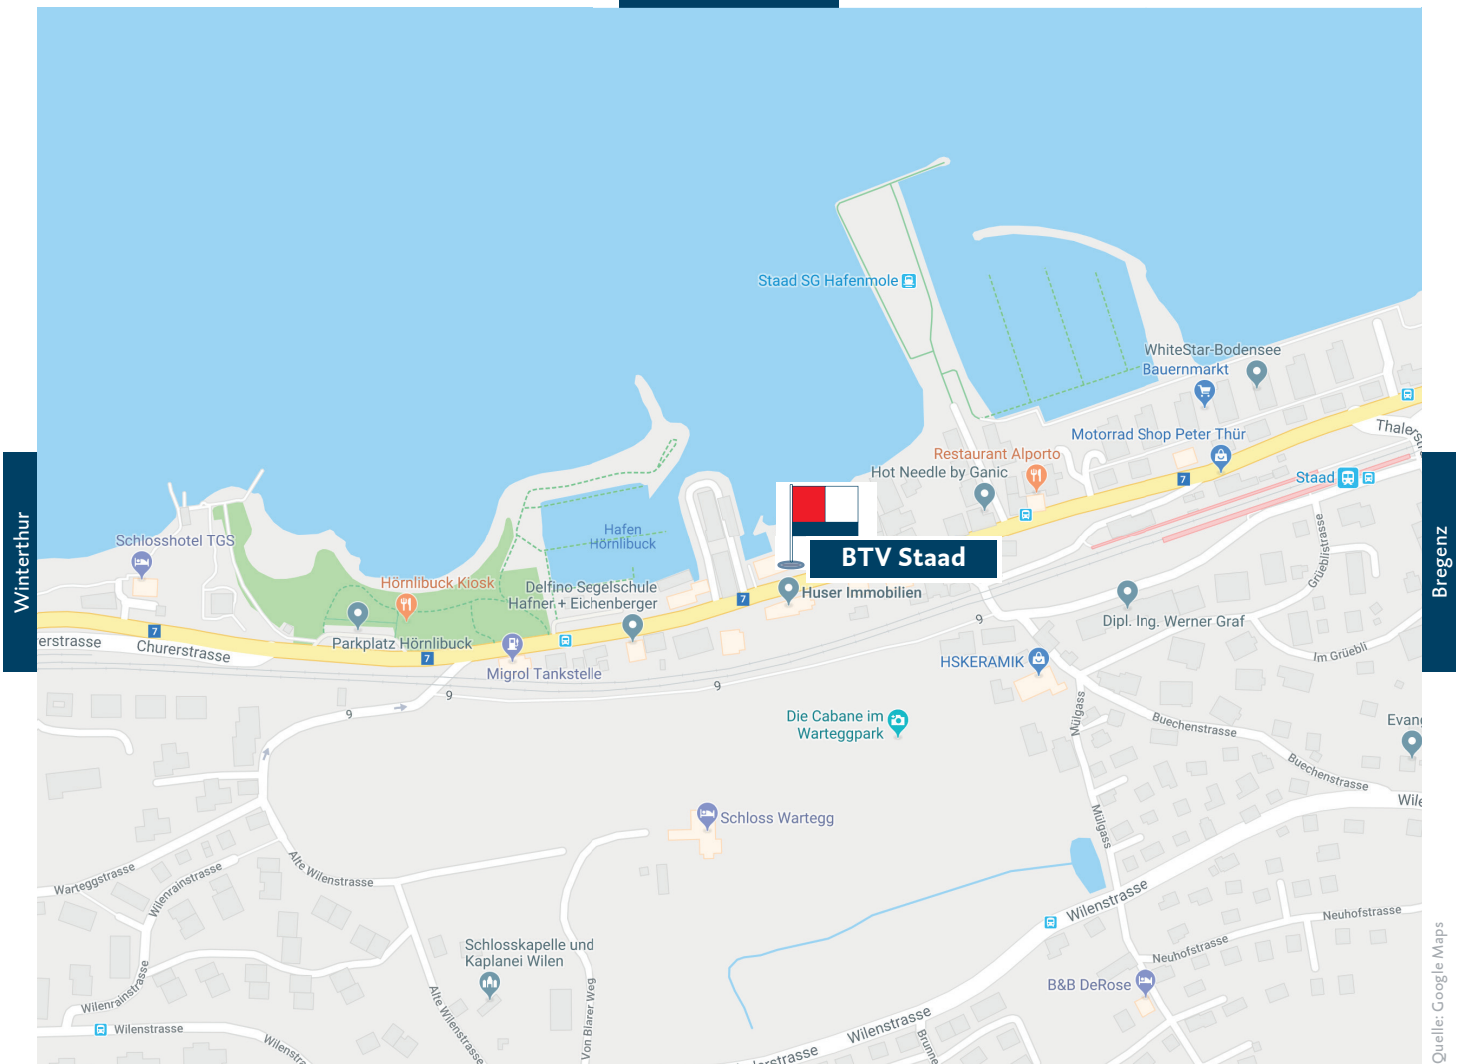

BTV Staad am Bodensee

Bodensee

Übersichtsplan Staad

Chur

Adresse und Kontakt:

BTV Staad
Hauptstrasse 19, 9422 Staad
T +41 71 858 10 – 10
E btv.staad@btv-bank.ch
www.btv-bank.ch

Öffnungszeiten:

Montag – Freitag von 09.00 bis 11.00 Uhr
und von 14.00 bis 15.00 Uhr.
Nach individueller Terminvereinbarung sind wir auch
sehr gerne ausserhalb unserer Öffnungszeiten für Sie da.

Anfahrt – Pkw und Parken:

Aus Richtung **Altenrhein** der Route 7 und aus Richtung **Rorschach** der Route 7 in Richtung Staad folgen.

Parken: Parkplätze sind vorhanden.

Anfahrt – öffentlicher Nahverkehr:

Mit dem Zug: In der Nähe befindet sich der SBB-Bahnhof Staad.