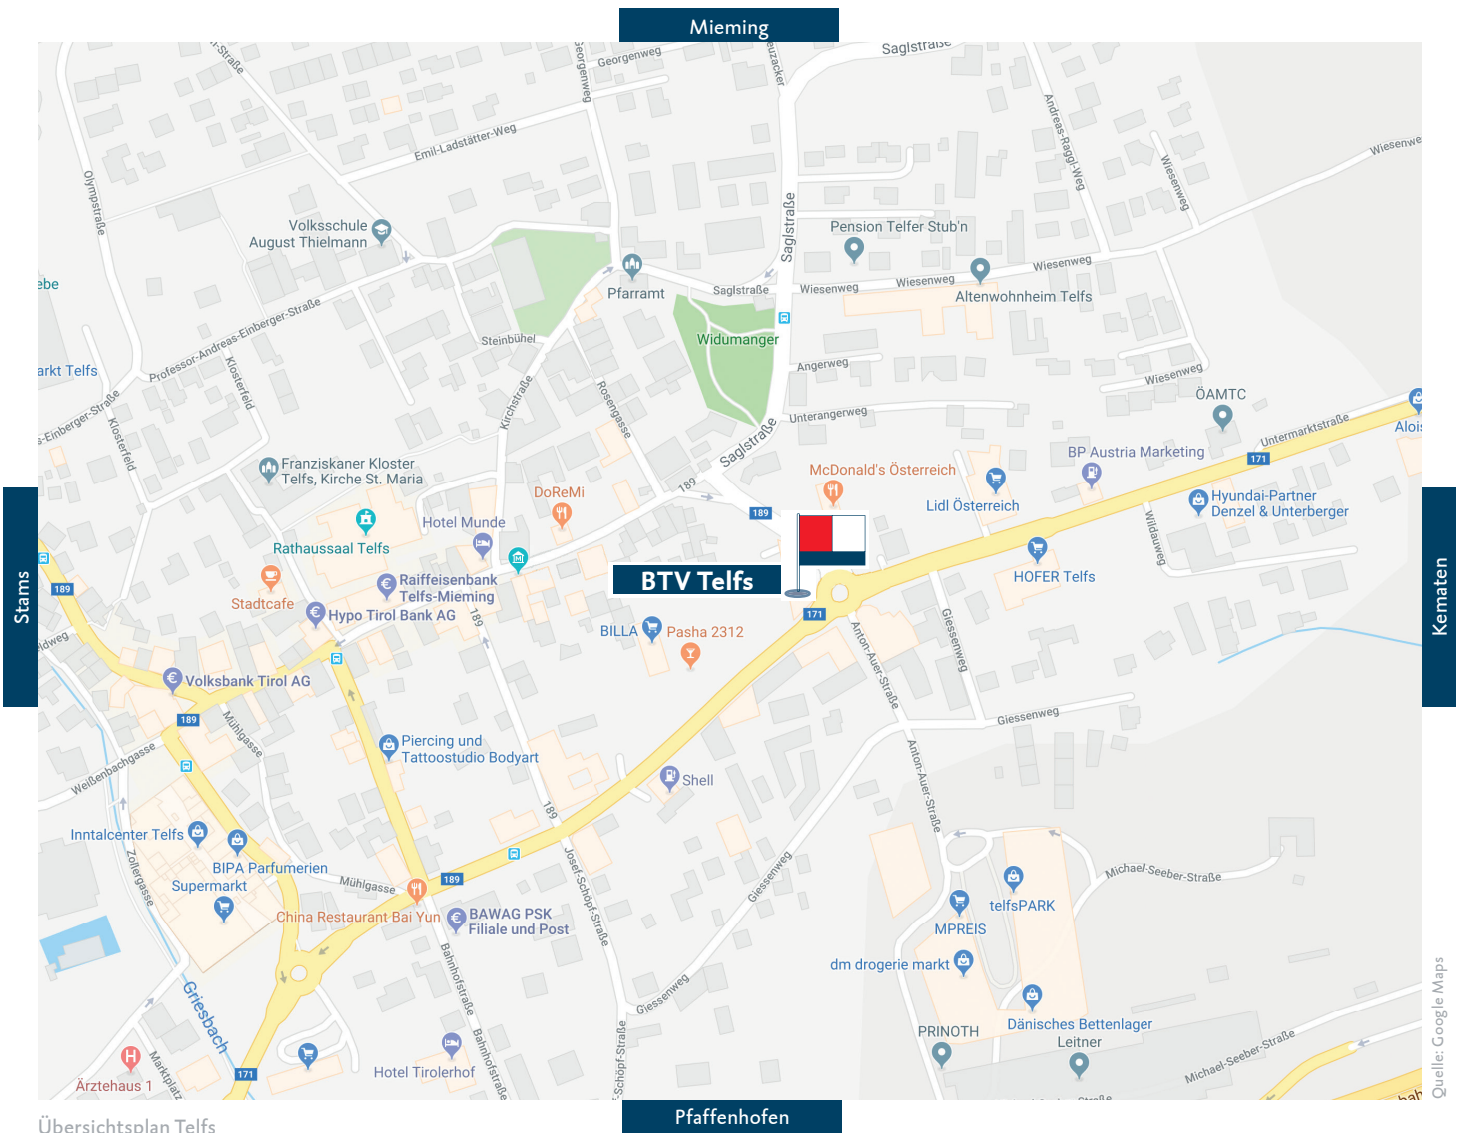

BTV Telfs

Übersichtsplan Telfs

Adresse und Kontakt:

BTV Telfs
Anton-Auer-Straße 2, 6410 Telfs
T +43 505 333 – 0
E telfs@btv.at
www.btv.at

Anfahrt – Pkw und Parken:

Von **Westen** kommend die A12 bei Ausfahrt Telfs-West verlassen und der B171/Anton-Auer-Straße Richtung Intntalcenter folgen.
Von **Osten** kommend die A12 bei Ausfahrt Telfs-Ost verlassen und der B171/Anton-Auer-Straße Richtung Telfs folgen.