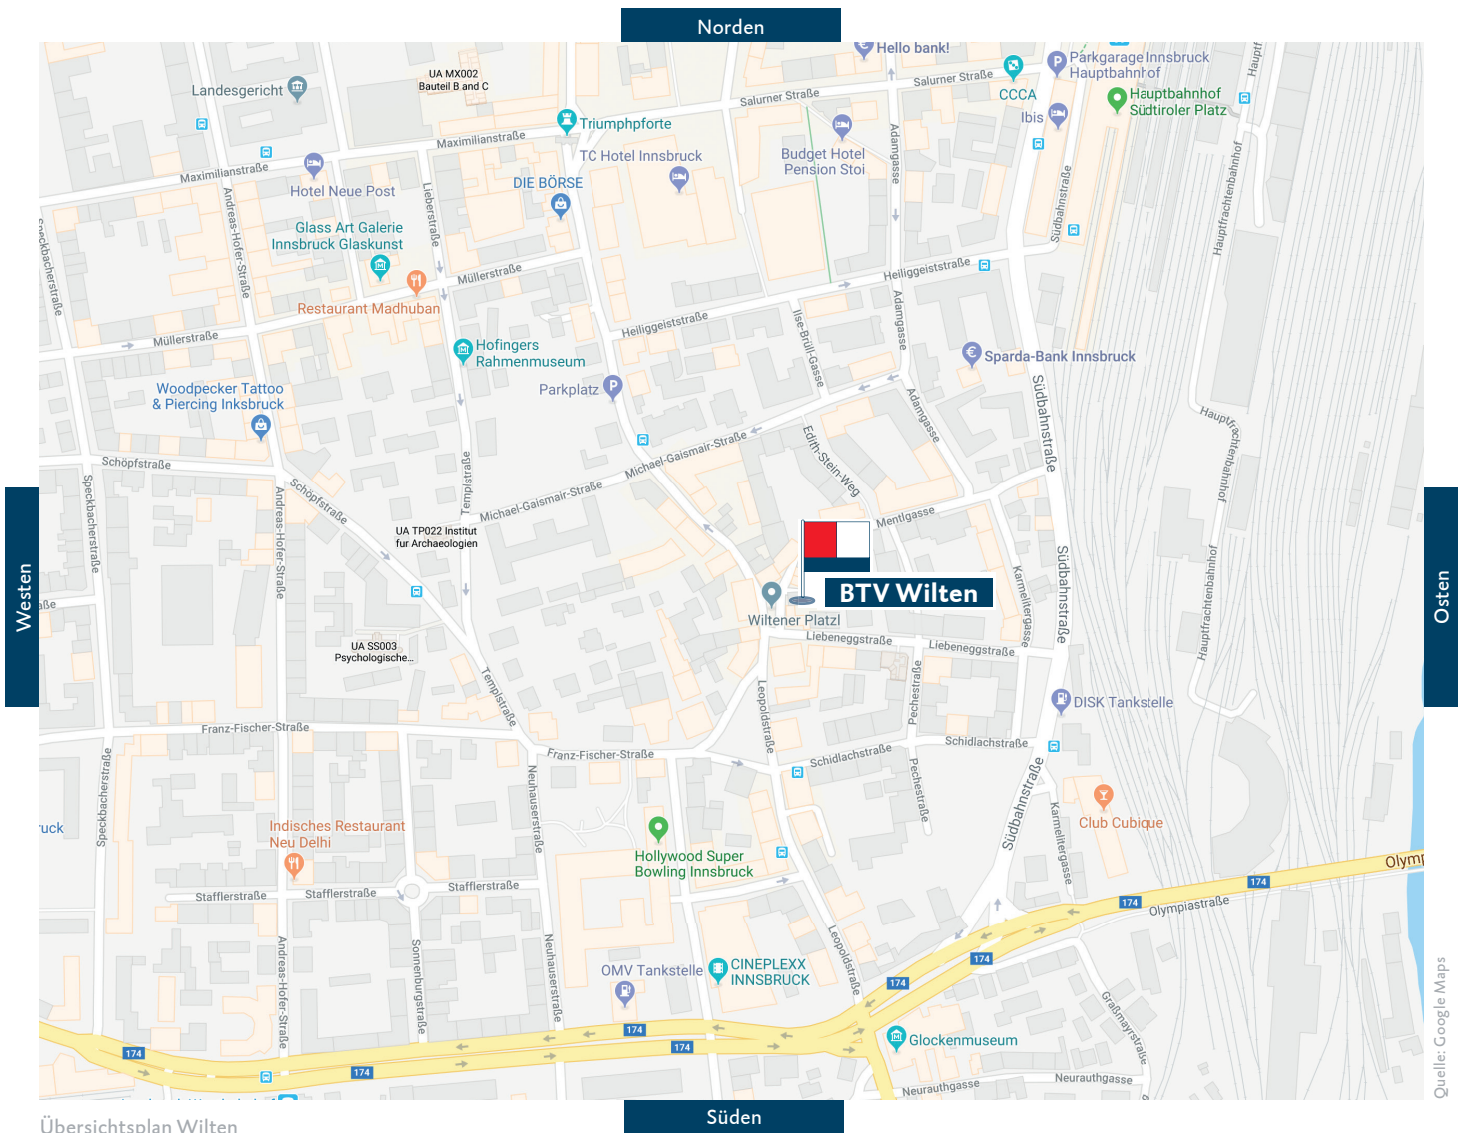

Anfahrtsbeschreibung

BTV Wilten

Übersichtsplan Wilten

Adresse und Kontakt:

BTV Wilten
Leopoldstraße 31a, 6020 Innsbruck
T +43 505 333 – 0
E mitterweg@btv.at
www.btv.at

Öffnungszeiten:

SB-Bereich: Montag – Sonntag von 05.00 bis 22.00 Uhr

Anfahrt – Pkw und Parken:

Von **Süden** kommend der A13 Richtung Innsbruck-West folgen.
Von **Westen** und **Osten** kommend der B174 folgen und in die Leopoldstraße einbiegen.

Parkplätze: Gebührenpflichtige Parkplätze in der Kurzparkzone

Anfahrt – öffentlicher Nahverkehr:

In der Nähe befinden sich Bus- und Straßenbahn-Haltestellen. *)

*) Bus-Linien: T, 590; Straßenbahn-Linie: 1