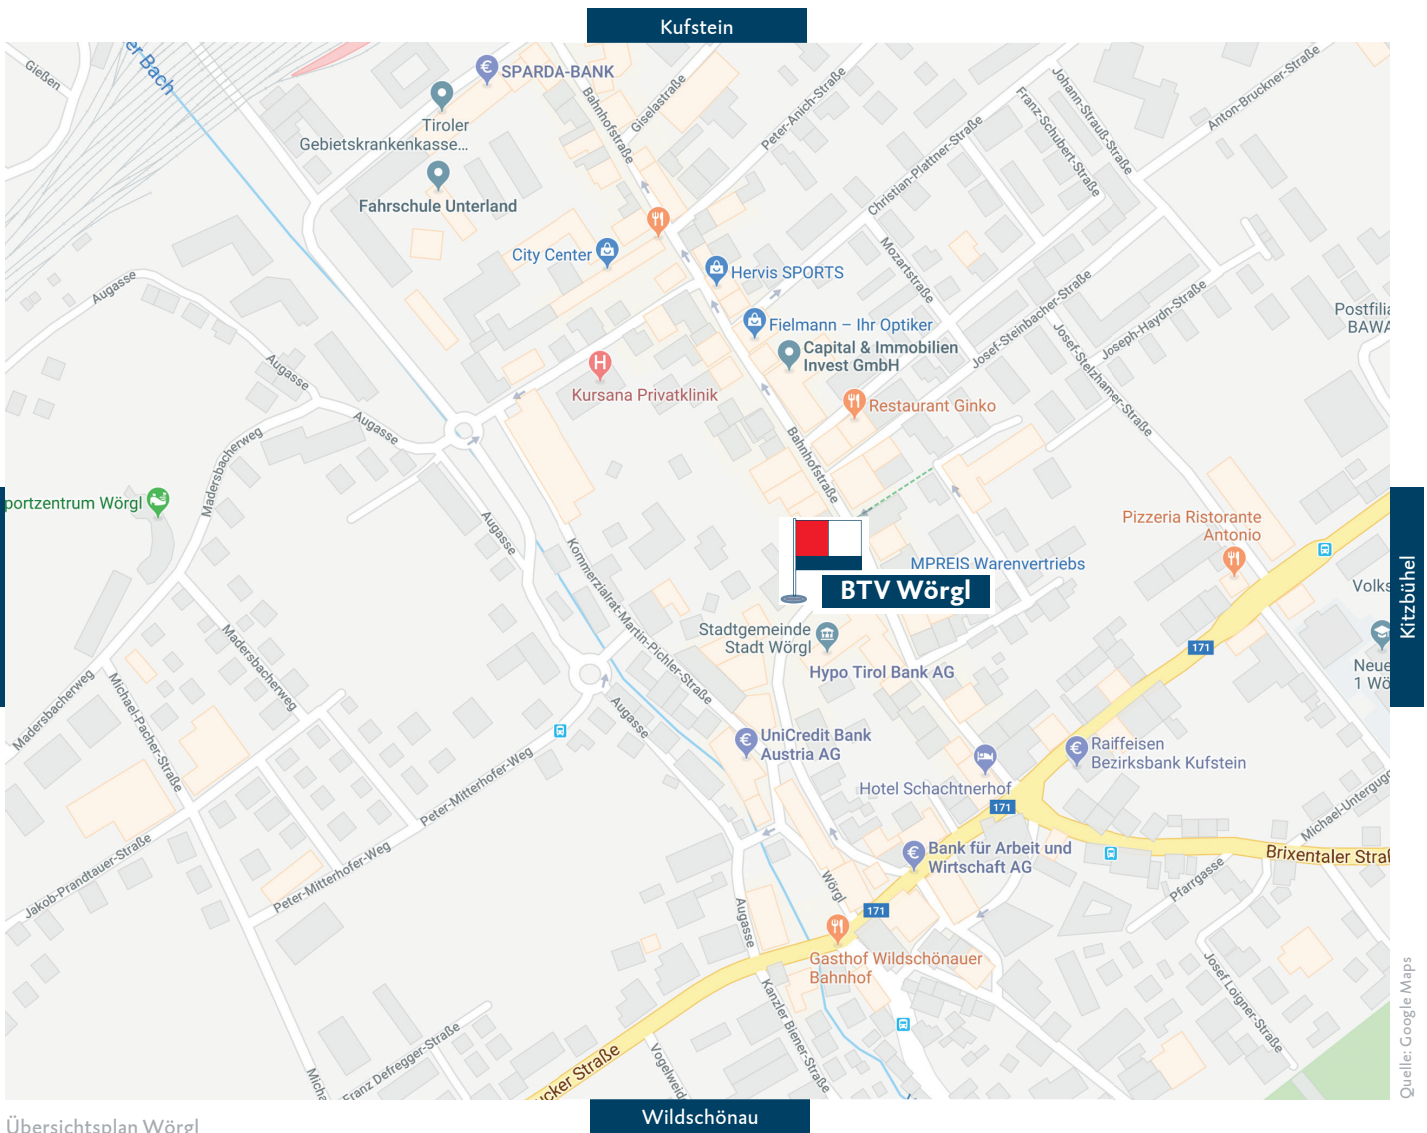

Anfahrtsbeschreibung

BTV Wörgl

Übersichtsplan Wörgl

Adresse und Kontakt:

BTV Wörgl
Bahnhofstraße 18, 6300 Wörgl
T +43 505 333 – 0
E woergl@btv.at
www.btv.at

Öffnungszeiten:

Am Schalter: Montag – Freitag von 08.00 bis 12.30 Uhr.
Nach individueller Terminvereinbarung sind wir auch
sehr gerne außerhalb unserer Öffnungszeiten für Sie da.

Anfahrt – Pkw und Parken:

Die A12 von **Kufstein** kommend an der Ausfahrt Wörgl-Ost, von **Innsbruck** kommend an der Ausfahrt Wörgl-West verlassen.
Anschließend der B171 bis zur Bahnhofstraße/Zentrum folgen.
Von **Kitzbühel** kommend der Lofererstraße/B178 in Richtung
Bahnhofstraße/Zentrum folgen.

Parken: Parkplätze sind vorhanden.

Anfahrt – öffentlicher Nahverkehr:

In der Nähe befindet sich der Bahnhof Wörgl.